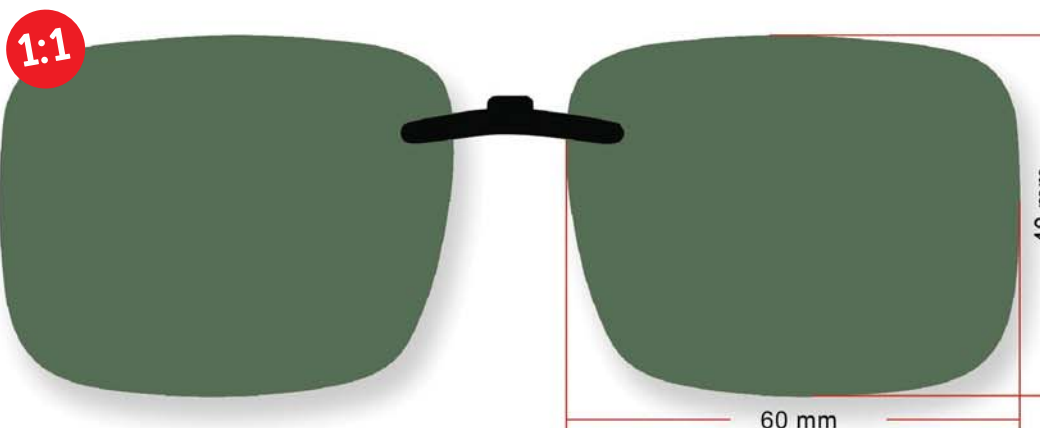

Κωδ.: 5004264

Φιμέ

Κωδ.: 5004265

Καφέ

Κωδ.: 5004277

G-15

Κωδ.: 5004362

Μπλε Ντεγκραντέ

- Polarized Φακοί
- Σταθερή Βάση