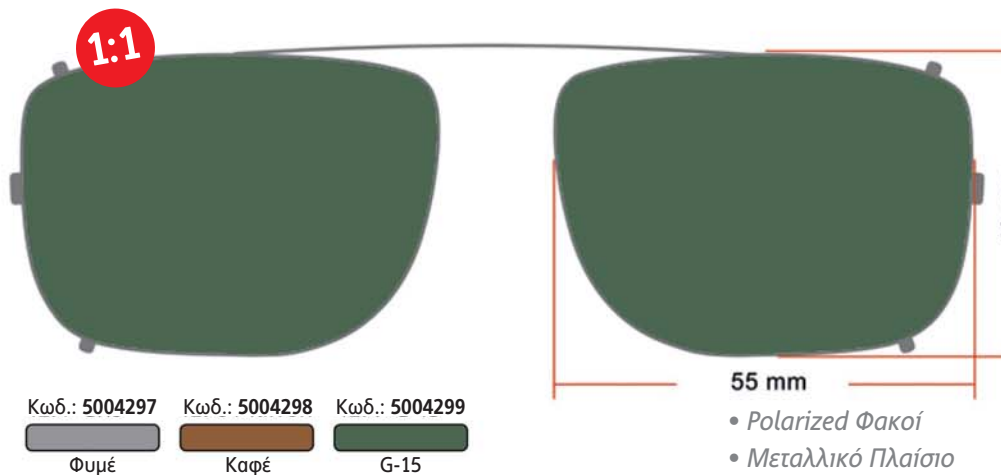

1:1 (Φυσικό Μέγεθος)