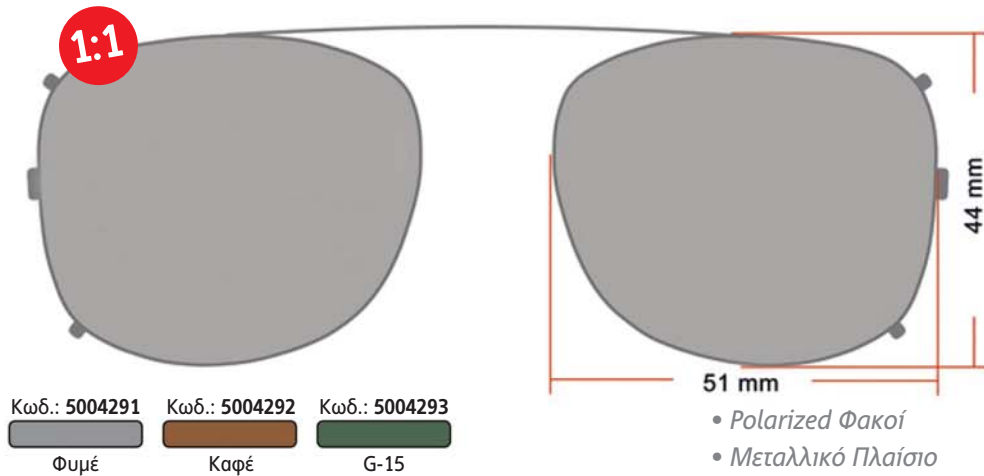

1:1 (Φυσικό Μέγεθος)