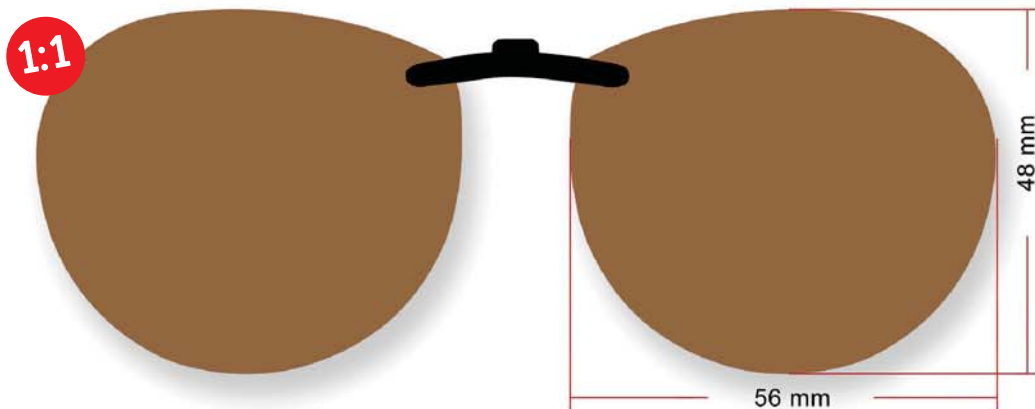

Κωδ.: 5004356   Κωδ.: 5004357   Κωδ.: 5004358
Φυμέ   Καφέ   G-15

- Polarized Φακοί
- Σταθερή Βάση