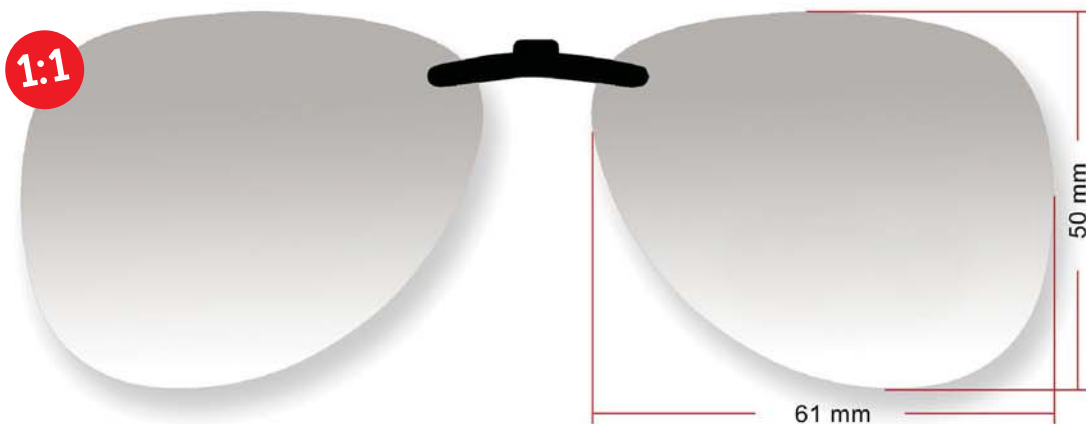

Κωδ.: 5004352   Κωδ.: 5004353   Κωδ.: 5004354   Κωδ.: 5004355
Φυμέ   Καφέ   G-15   Ασημί Καθρέφτης

- Polarized Φακοί
- Σταθερή Βάση