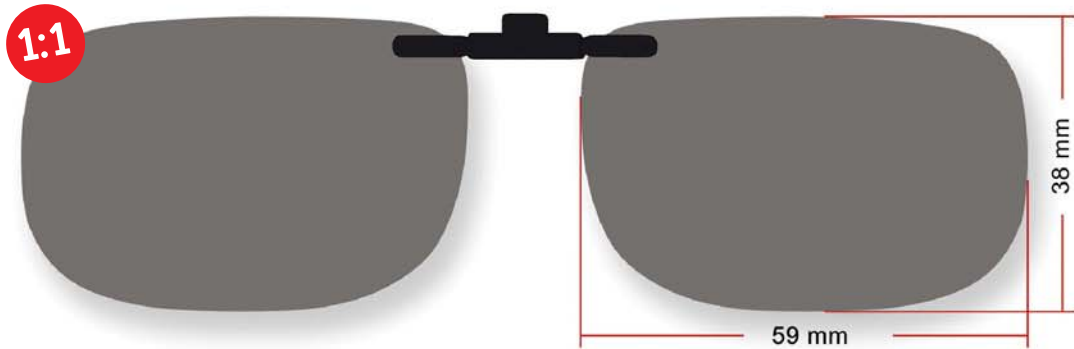

1:1 (Φυσικό Μέγεθος)

Κωδ.: 5004288   Κωδ.: 5004289   Κωδ.: 5004290
Φυμέ   Καφέ   G-15

- Polarized Φακοί
- Αναδιπλούμενη Βάση