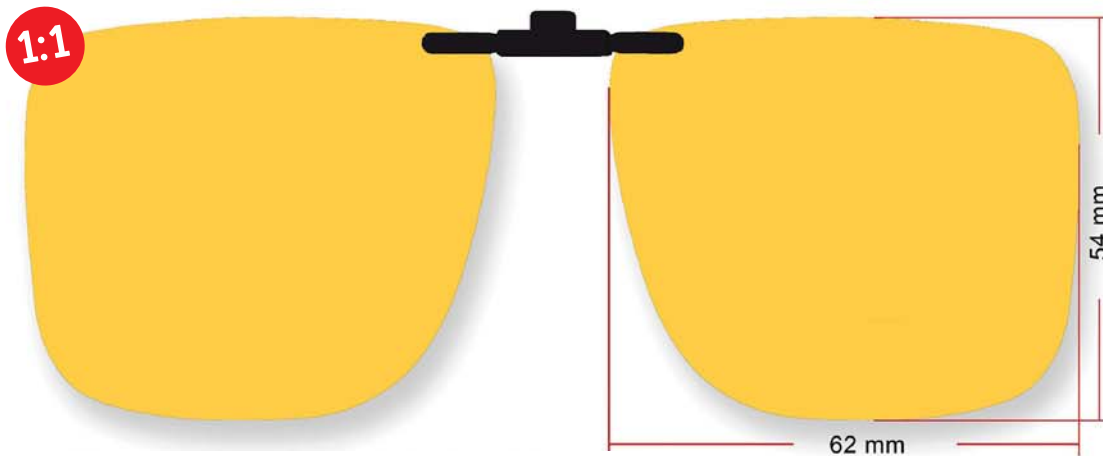

Κωδ.: 5004281   Κωδ.: 5004282   Κωδ.: 5004283   Κωδ.: 5004346
Φιμέ   Καφέ   G-15   Κίτρινο

- Polarized Φακοί
- Αναδιπλούμενη Βάση