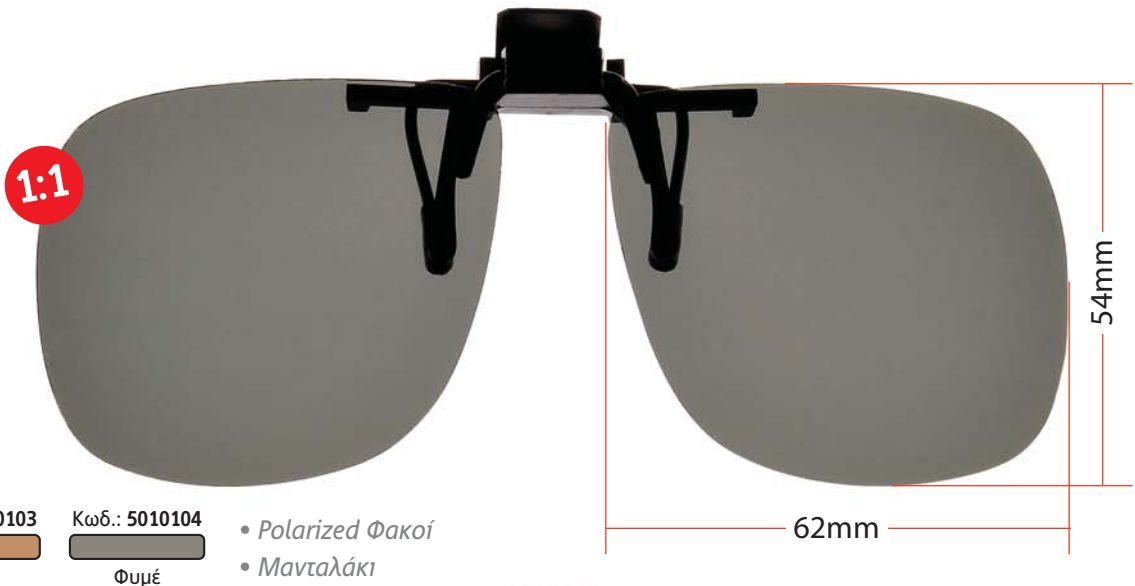

- Polarized Φακοί
- Αναδιπλούμενη Βάση

Κωδ.: 5004356 Κωδ.: 5004357 Κωδ.: 5004358
Φυμέ Καφέ G-15

- Polarized Φακοί
- Σταθερή Βάση

1:1 (Φυσικό Μέγεθος)

Πρόσθετα Ηλίου

1:1 (Φυσικό Μέγεθος)

Πρόσθετα Ηλίου

1:1 (Φυσικό Μέγεθος)