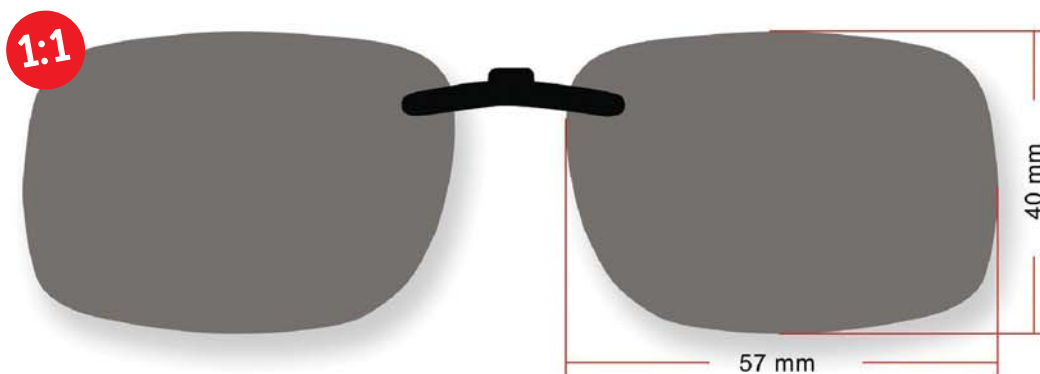

OPTO
StirixiS

ΠΡΟΣΘΕΤΑ ΗΛΙΟΥ

1:1 (Φυσικό Μέγεθος)

Κωδ.: 5004260

Φιμέ

Κωδ.: 5004261

Καφέ

Κωδ.: 5004270