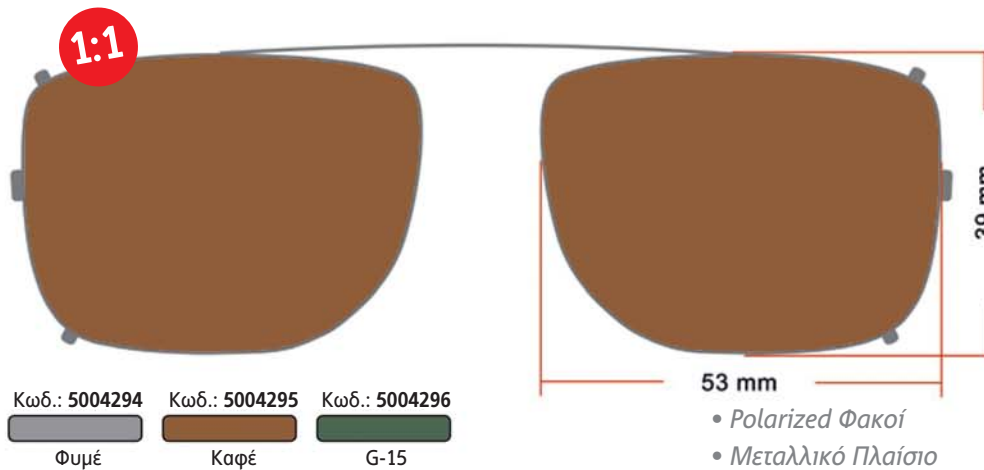

1:1 (Φυσικό Μέγεθος)