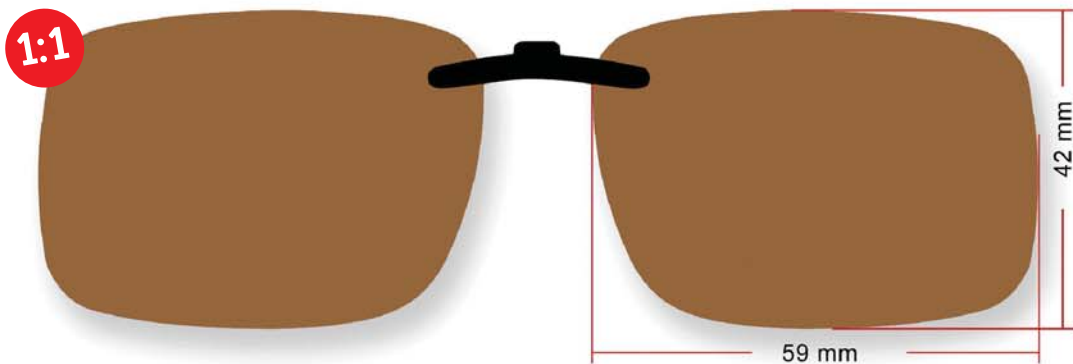

Κωδ.: 5004340   Κωδ.: 5004341   Κωδ.: 5004342   Κωδ.: 5004351   Κωδ.: 5004364
Φυμέ   Καφέ   G-15   Ασημί Καθρέφτης Μπλε Ντεγκραντέ

- Polarized Φακοί
- Σταθερή Βάση