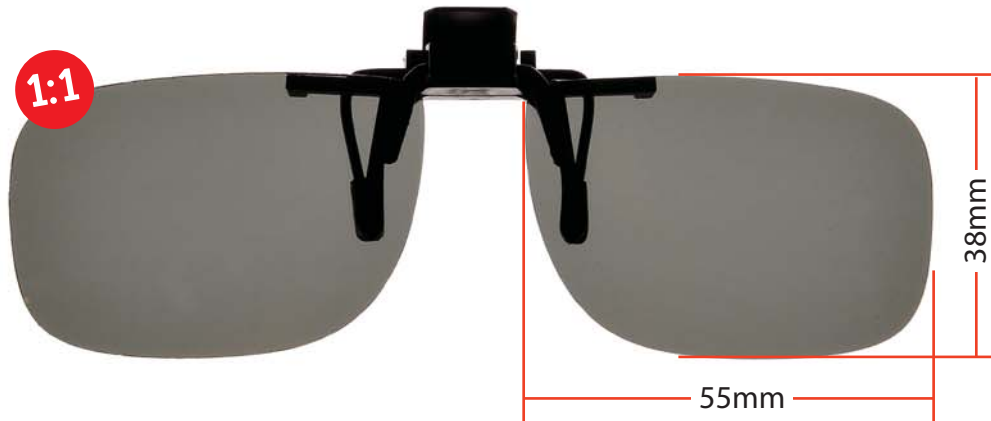

- Polarized Φακοί
- Αναδιπλούμενη Βάση

Κωδ.: 5004356 Κωδ.: 5004357 Κωδ.: 5004358
Φυμέ Καφέ G-15

- Polarized Φακοί
- Σταθερή Βάση

1:1 (Φυσικό Μέγεθος)

Πρόσθετα Ηλίου

1:1 (Φυσικό Μέγεθος)

Πρόσθετα Ηλίου

1:1 (Φυσικό Μέγεθος)