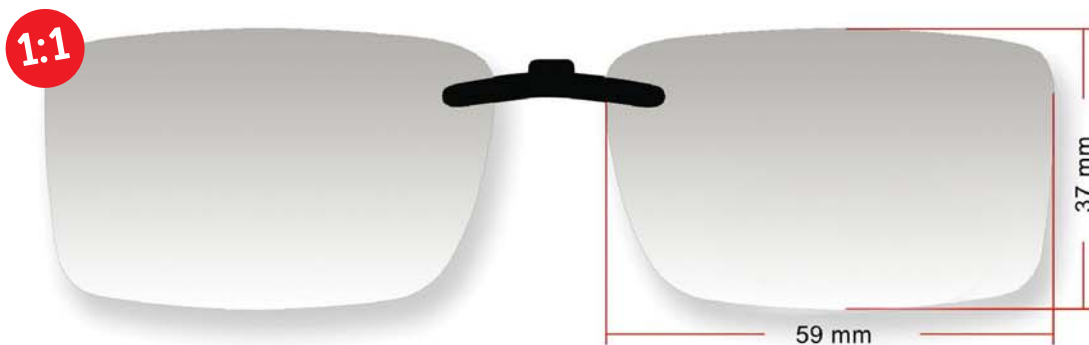

Κωδ.: 5004274   Κωδ.: 5004275   Κωδ.: 5004276   Κωδ.: 5004349   Κωδ.: 5004361
Φυμέ   Καφέ   G-15   Ασημί Καθρέφτης Μπλε Ντεγκραντέ

- Polarized Φακοί
- Σταθερή Βάση