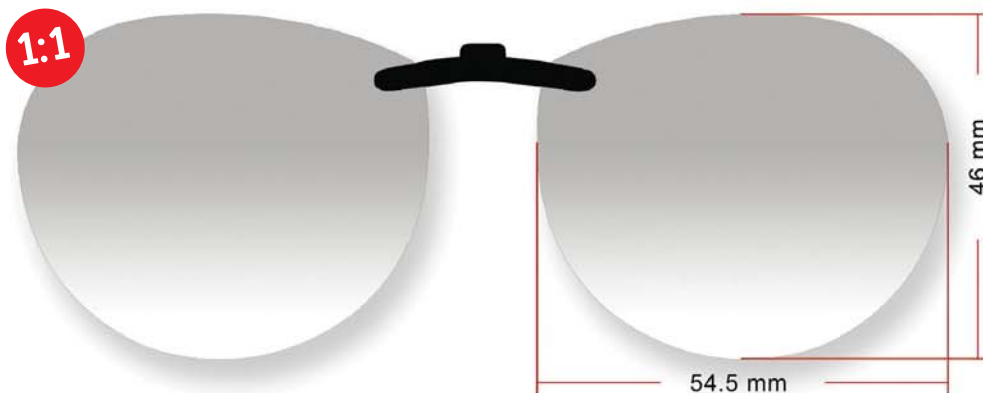

Κωδ.: 5004285   Κωδ.: 5004286   Κωδ.: 5004287   Κωδ.: 5004350   Κωδ.: 5004363
Φιμέ   Καφέ   G-15   Ασμί Καθρέφτης Μπλε Ντεγκραντέ

- Polarized Φακοί
- Σταθερή Βάση