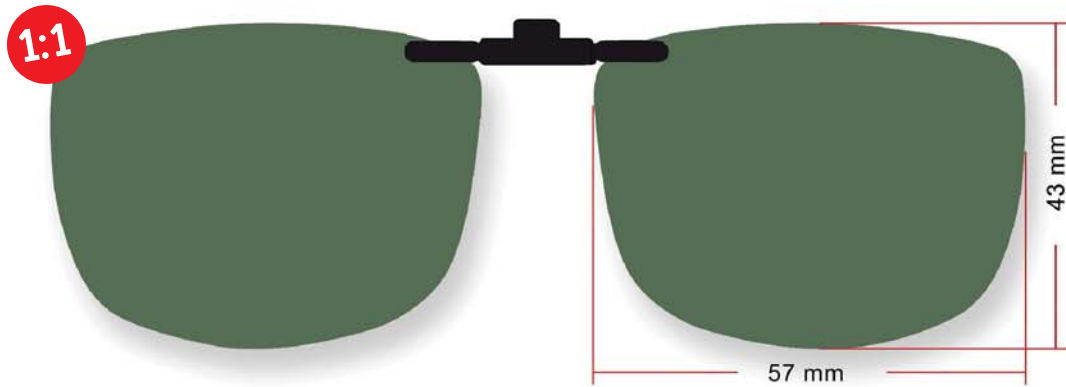

1:1 (Φυσικό Μέγεθος)

Κωδ.: 5004343   Κωδ.: 5004344   Κωδ.: 5004345
Φυμέ   Καφέ   G-15

- Polarized Φακοί
- Αναδιπλούμενη Βάση