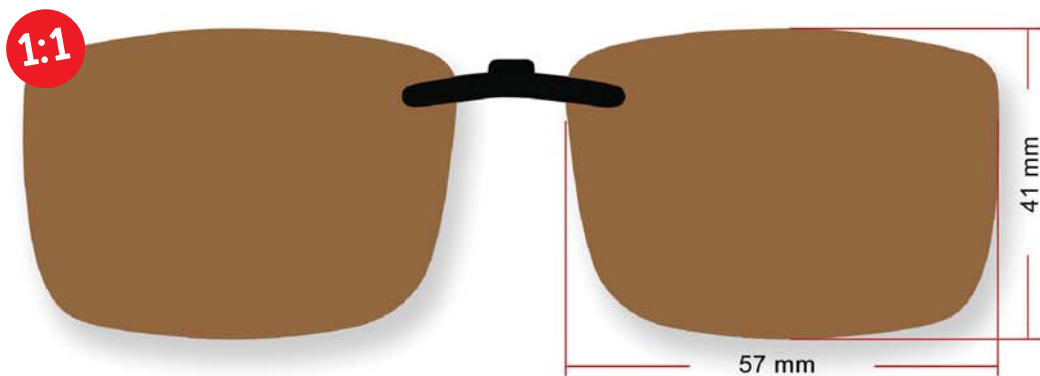

Κωδ.: 5004262

Φιμέ

Κωδ.: 5004263

Καφέ

Κωδ.: 5004271

G-15

Κωδ.: 5004284

Κίτρινο

Κωδ.: 5004348

Ασημί Καθρέφτης

Κωδ.: 5004360

Μπλε Ντεγκραντέ

- Polarized Φακοί
- Σταθερή Βάση