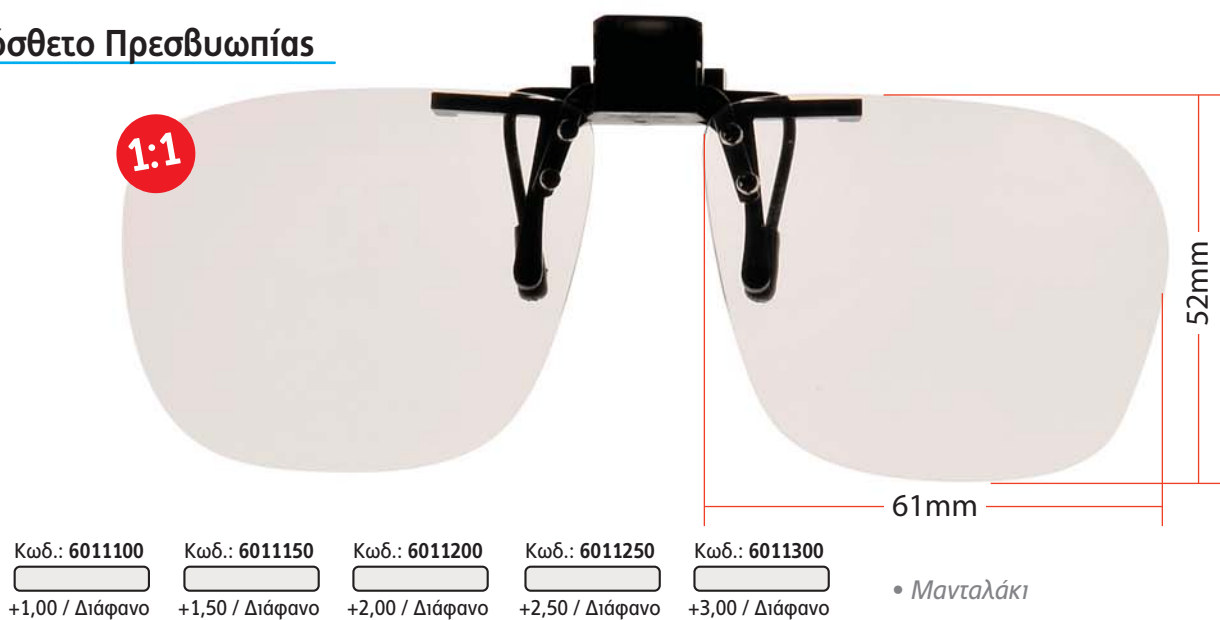

Πρόσθετο Πρεσβυωπίας