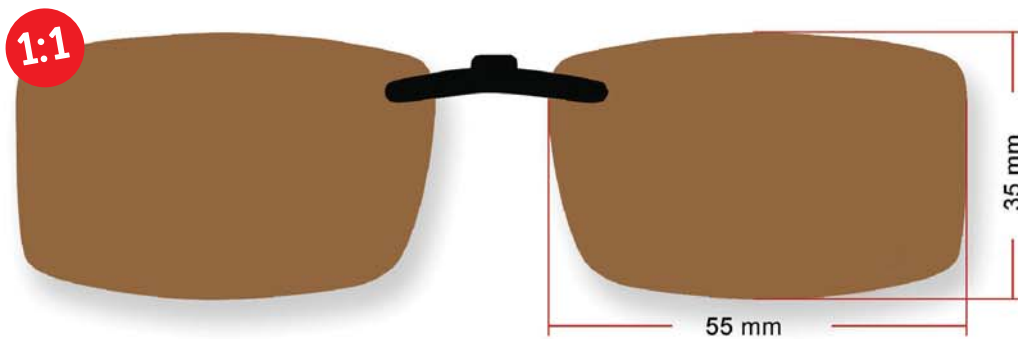

G-15

Κωδ.: 5004362

Μπλε Ντεγκραντέ

- Polarized Φακοί
- Σταθερή Βάση

1:1 (Φυσικό Μέγεθος)

Κωδ.: 5004266 Κωδ.: 5004267 Κωδ.: 5004272
 Φυμέ Καφέ G-15

- Polarized Φακοί
- Σταθερή Βάση

Κωδ.: 5004268 Κωδ.: 5004269 Κωδ.: 5004273
 Φυμέ Καφέ G-15