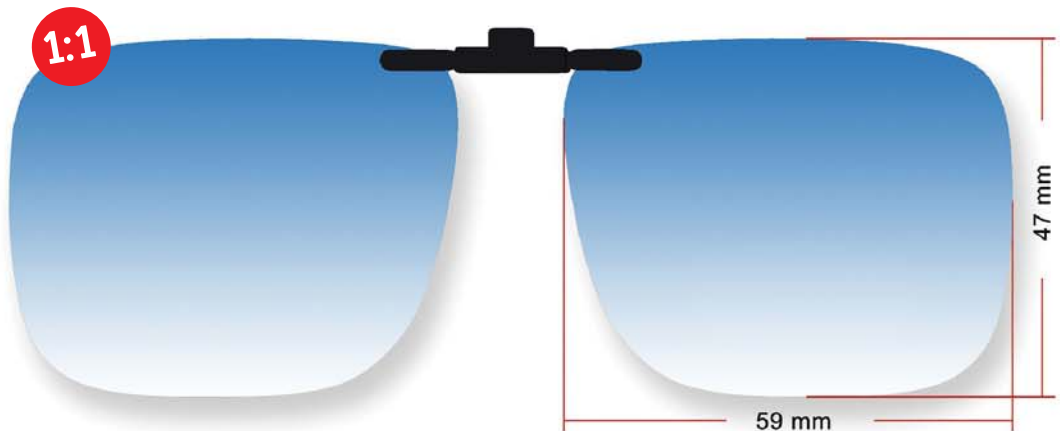

1:1 (Φυσικό Μέγεθος)

Κωδ.: 5004278   Κωδ.: 5004279   Κωδ.: 5004280   Κωδ.: 5004365
Φιμέ   Καφέ   G-15   Μπλε Ντεγκραντέ

- Polarized Φακοί
- Αναδιπλούμενη Βάση