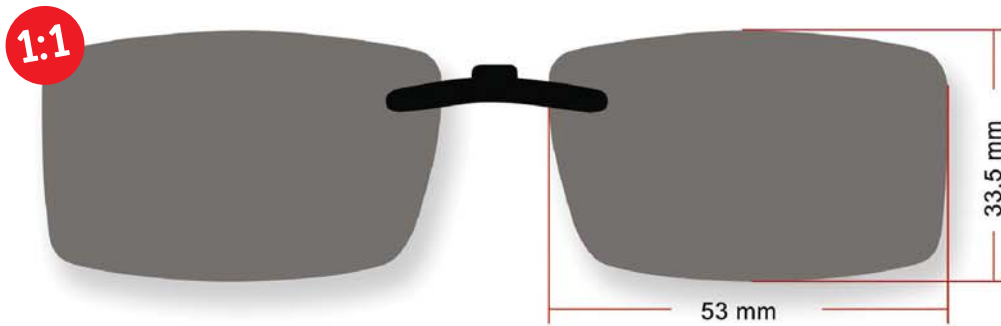

G-15

Κωδ.: 5004362

Μπλε Ντεγκραντέ

- Polarized Φακοί
- Σταθερή Βάση

1:1 (Φυσικό Μέγεθος)

Κωδ.: 5004266 Κωδ.: 5004267 Κωδ.: 5004272
 Φυμέ Καφέ G-15

- Polarized Φακοί
- Σταθερή Βάση

Κωδ.: 5004268 Κωδ.: 5004269 Κωδ.: 5004273
 Φυμέ Καφέ G-15