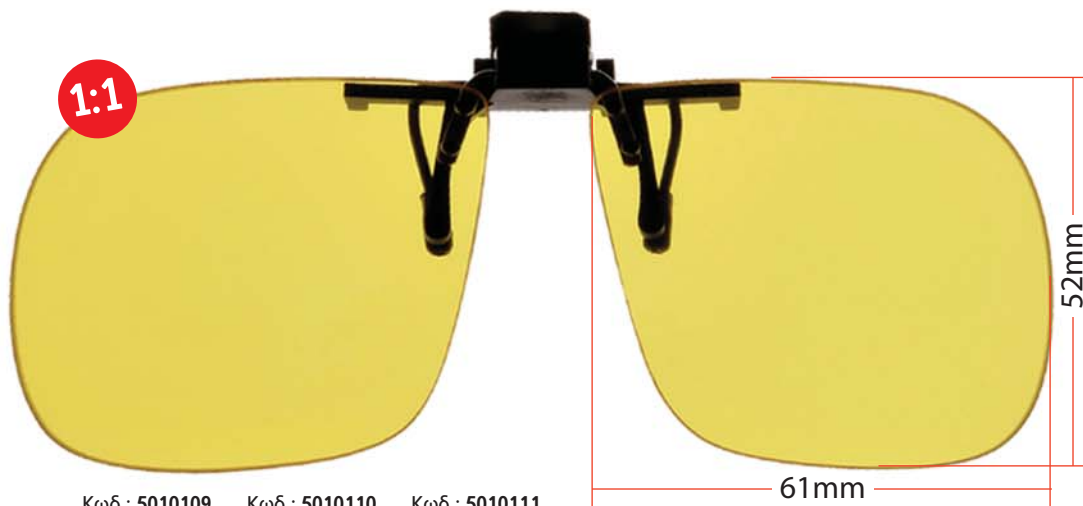

Κωδ.: 5010109

Polarized

Κωδ.: 5010110

Χωρίς Polarized

Κωδ.: 5010111

Διάφανο

- Μανταλάκι